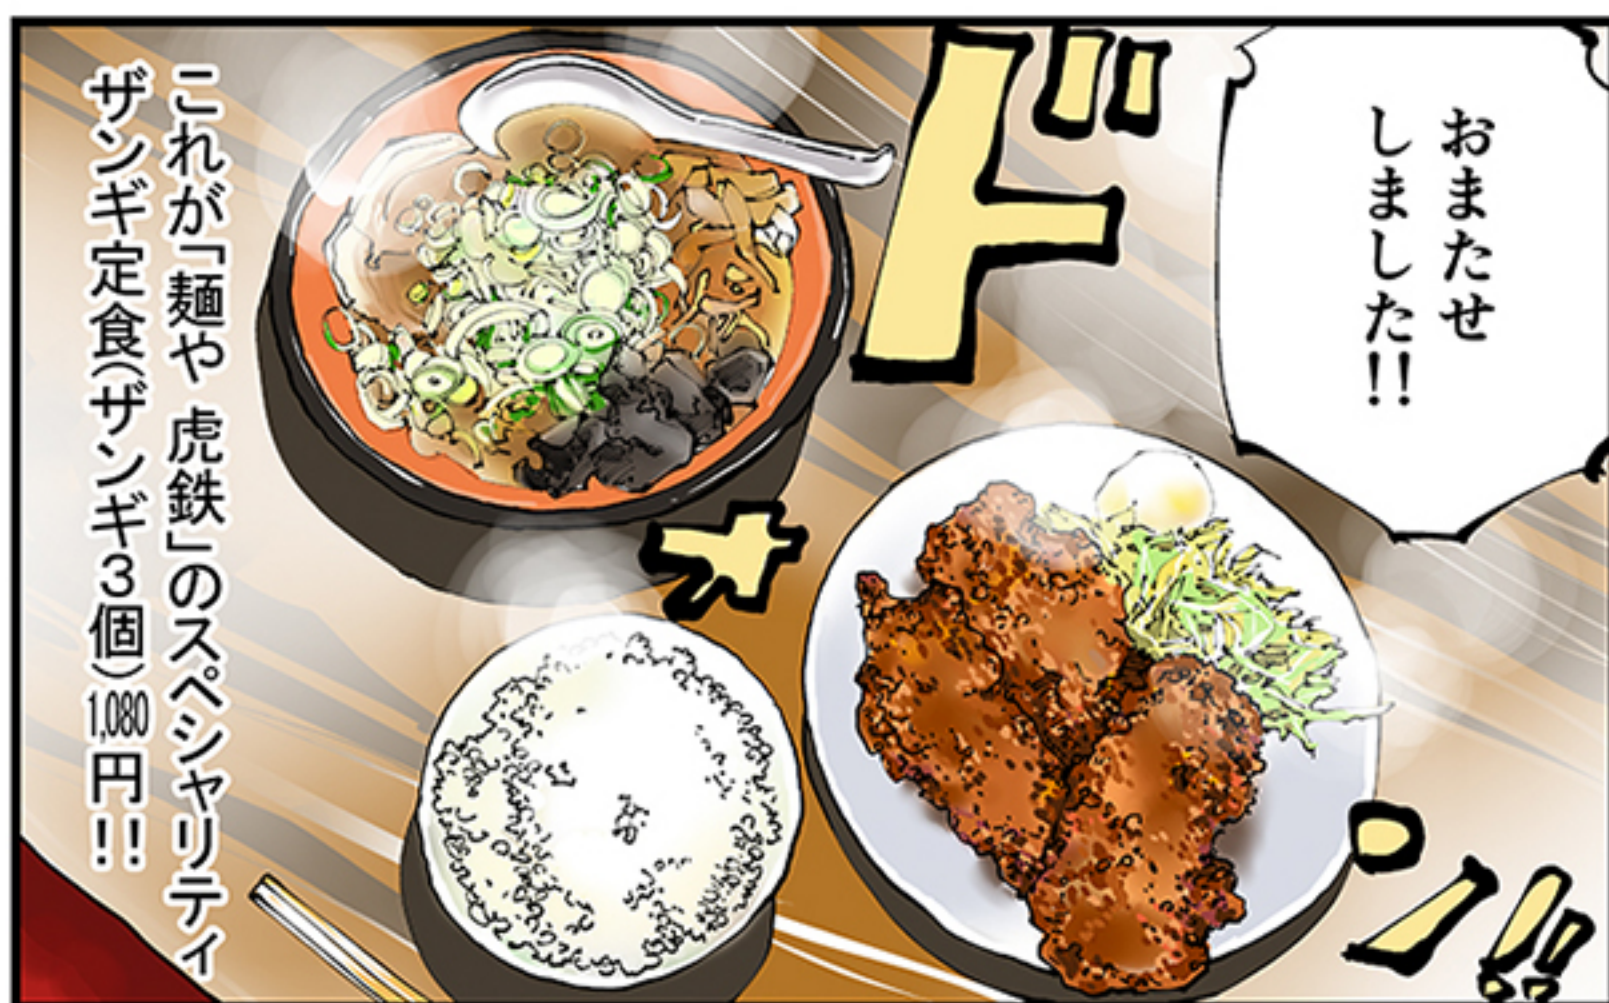

私飯 サツメシ

※無断転載禁止